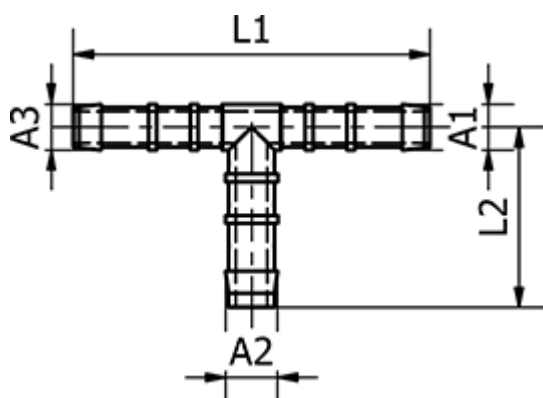

Varenummer: 58635510  
Beskrivelse: Slangestuds 35.510, Ø3/ Ø3/ Ø3  
T-stykke

## Mål

L1	= 25
L2	= 12.5
Udvendig slangediameter A1	= 3
Udvendig slangediameter A2	= 3
Udvendig slangediameter A3	= 3